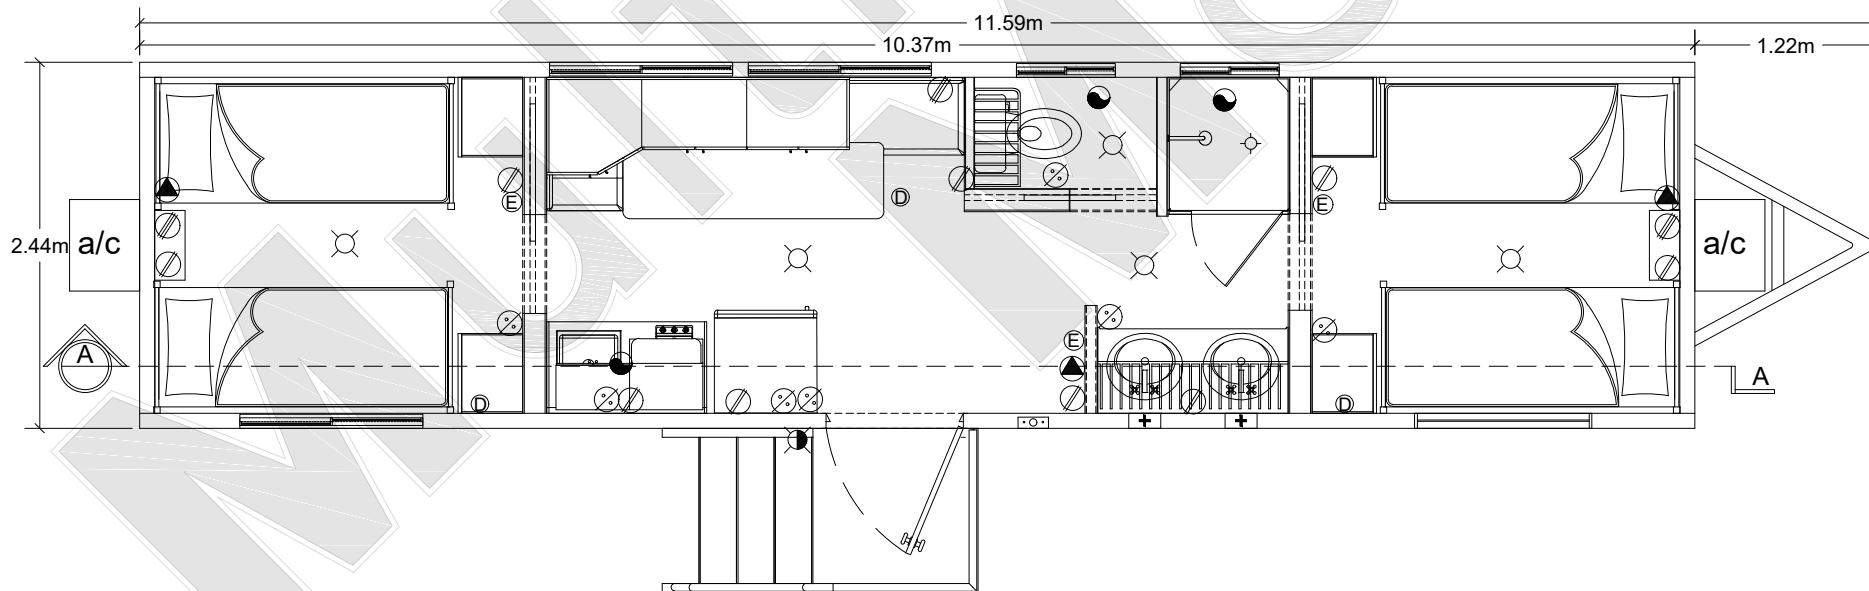

MMD838 COMEDOR 4 A 8 PERSONAS

Esc. 1:50

2m
ESC. 1:50

ACABADOS	EQUIPO	PUERTAS	SIMBOLOGÍA
PARED EXTERIOR: LAMINA PINTRO	AIRE ACONDICIONADO DE VENTANA DE 1 TON. (2)	PUERTA EXTERIOR 36"X 80" (1)	LÁMPARA EXTERIOR
PARED INTERIOR: PANEL DE VINIL	LAVABO CERÁMICO (2)	PUERTA INTERIOR 24" X80"	FOCO INCANDESCENTE
PISO: LOSETA VINILICA	SANITARIO CERÁMICO (1)	CORREDIZA (3)	APAGADOR SENCILLO
TECHO EXT.:	BOILER ELÉCTRICO (1)		CONTACTO ELÉCTRICO
LAMINA GALVANIZADA	LITERA CON COLCHÓN (4)		CONTACTO AIRE ACOND.
TECHO INT: TABLA ROCA	COMEDOR (1)	VENTANAS	SALIDA VOZ Y DATOS
	COCINETA (1)	ALUMINIO 46" X27" (4)	EXTRACTOR
	REGADERA (1)	ALUMINIO 24" X14" (2)	CENTRO DE CARGAS

**Multi
Móvil**

RENTA Y VENTA DE ESPACIOS MÓVILES

Esc. 1:50 MMD838

Formato: 11"x8.5"