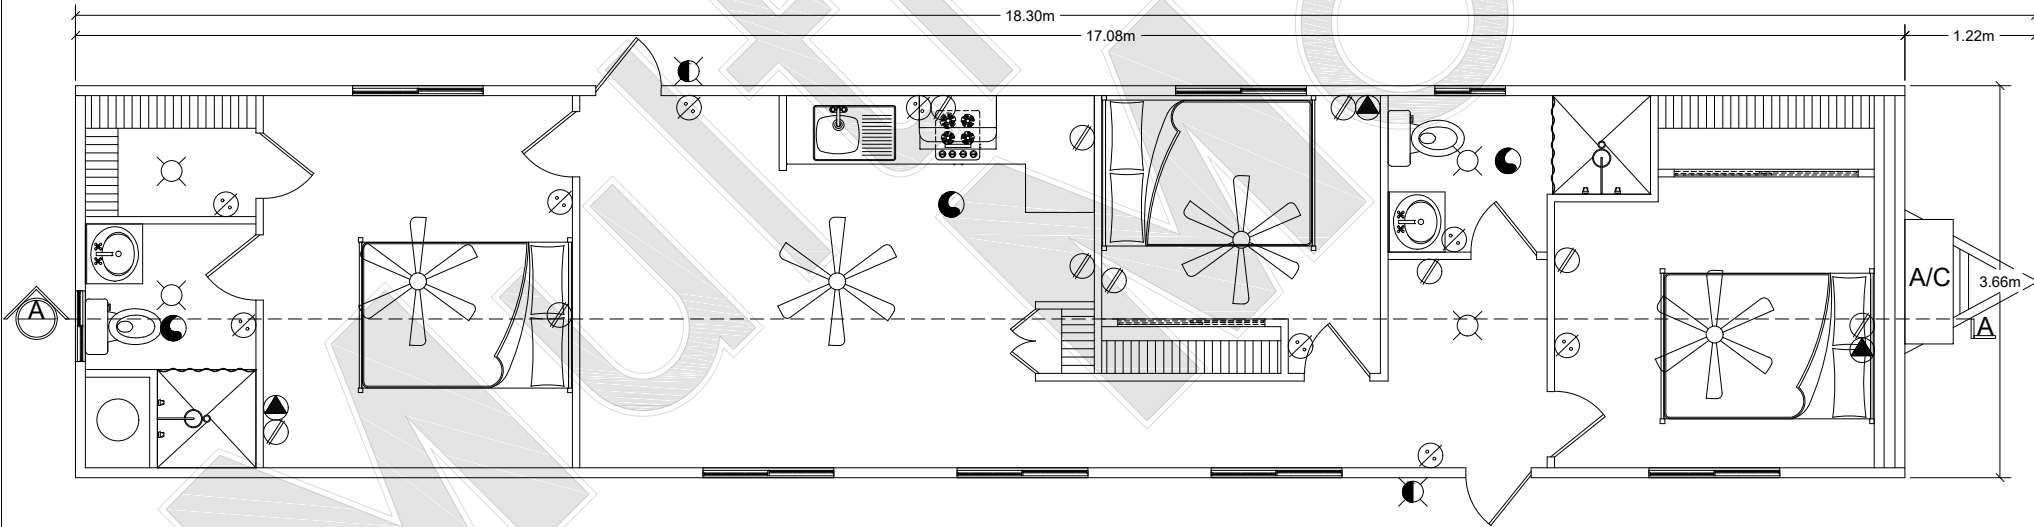

SECCIÓN A-A
Esc.1:70

MM1260 CASA 3 A 6 PERSONAS
Esc.1:70

ACABADOS	EQUIPO	PUERTAS	SIMBOLOGÍA
PARED EXTERIOR: LAMINA PINTRO	AIRE ACONDICIONADO CENTRAL DE 4 TON	PUERTA EXTERIOR 36"X 80" (2) PUERTA INTERIOR 24" X80" (3) PUERTA INTERIOR 36" X80" (3)	LÁMPARA EXTERIOR
PARED INTERIOR: PANEL DE VINIL	LAVABO CERÁMICO (2) BAÑO COMPLETO (2)		FOCO INCANDESCENTE
PISO: LOSETA VINILICA	BOILER (2)		APAGADOR SENCILLO
TECHO EXT.:	COCINA (OPCIONAL)		CONTACTO ELÉCTRICO
LAMINA GALVANIZADA			CONTACTO AIRE ACOND.
TECHO INT: TABLA ROCA			SALIDA VOZ Y DATOS
			EXTRACTOR
			CENTRO DE CARGAS