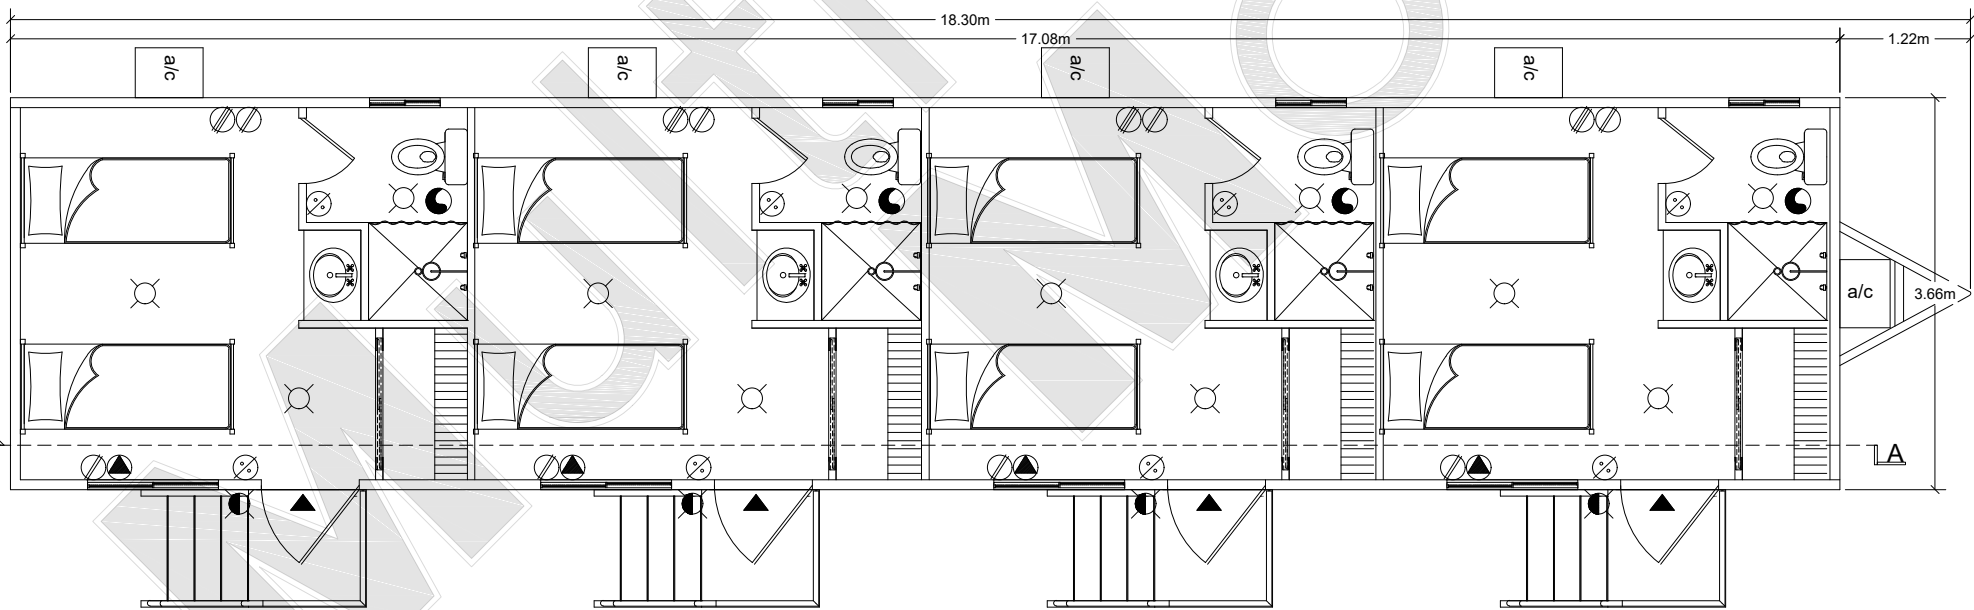

SECCIÓN A-A
Esc.1:70

MMD1260 HOTEL 8 A 16 PERSONAS
Esc.1:70

ACABADOS	EQUIPO	PUERTAS	SIMBOLOGÍA
PARED EXTERIOR: LAMINA PINTRO	AIRE ACONDICIONADO DE VENTANA DE 1 TON. (4)	PUERTA EXTERIOR 36"X 80" (4) PUERTA INTERIOR 24" X80" (4)	LÁMPARA EXTERIOR 
PARED INTERIOR: PANEL DE VINIL	LAVABO CERÁMICO (4)		FOCO INCANDESCENTE 
PISO: LOSETA VINILICA	SANITARIO CERÁMICO (4)		APAGADOR SENCILLO 
TECHO EXT.: LAMINA GALVANIZADA	REGADERA (4)	VENTANAS	CONTACTO ELÉCTRICO 
TECHO INT: TABLA ROCA	BOILER (4)	ALUMINIO 46" X27" (4) ALUMINIO 24" X14" (4)	CONTACTO AIRE ACOND. 
			SALIDA VOZ Y DATOS 
			EXTRACTOR 
			CENTRO DE CARGAS 