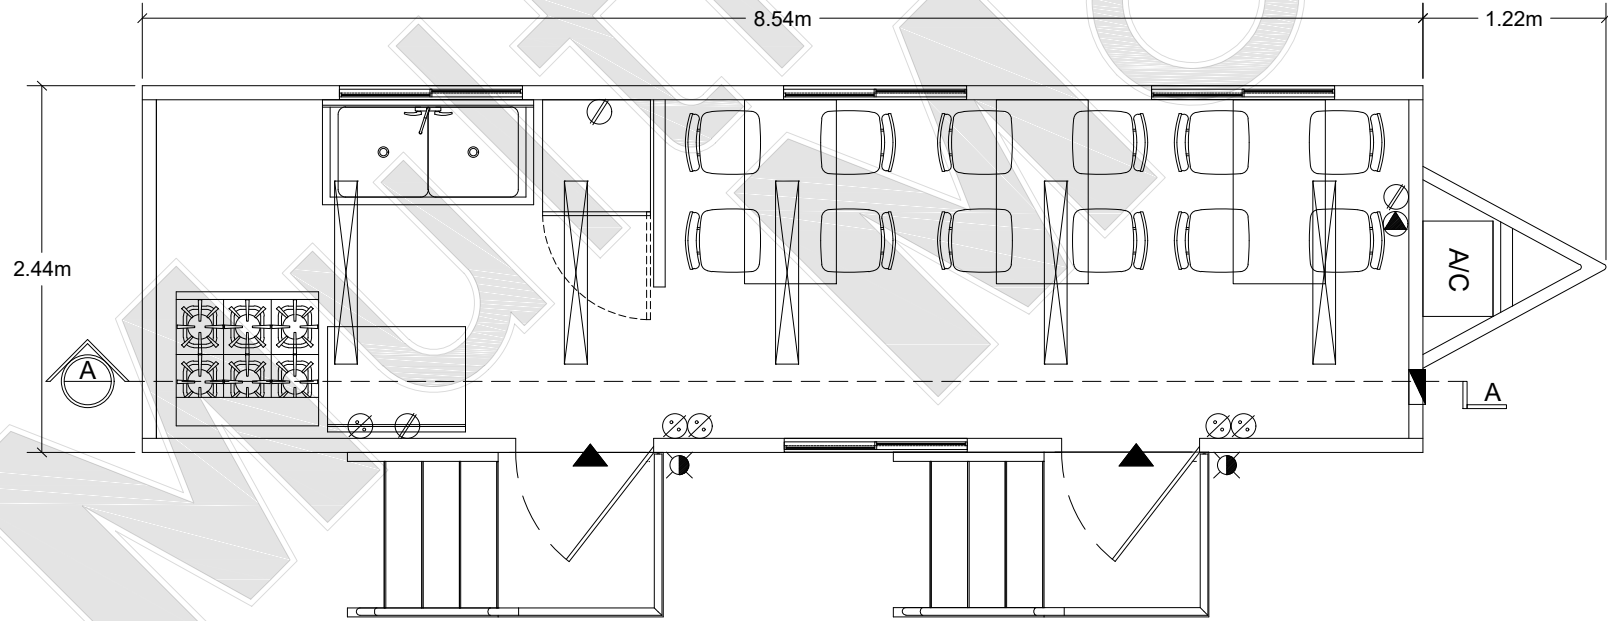

SECCIÓN A-A
Esc.1:50

CASETA MM832 COMEDOR
Esc.1:50

ACABADOS	EQUIPO	PUERTAS	SIMBOLOGÍA
PARED EXTERIOR: LAMINA PINTRO	ESTUFA, MESA DE TRABAJO	PUERTA EXTERIOR 36"X 80" (2)	LÁMPARA DE CANAL
PARED INTERIOR: PANEL DE VINIL	CAMPANA, REFRIGERADOR,		FOCO INCANDESCENTE
PISO: LOSETA VINILICA	FREGADERO, MESAS Y		APAGADOR SENCILLO
TECHO EXT.: LAMINA GALVANIZADA	SILLAS PLEGABLES	VENTANAS	CONTACTO ELÉCTRICO
TECHO INT.: TABLA ROCA	OPCIONALES	ALUMINIO 46" X27" (4)	CONTACTO AIRE ACOND.
	AIRE ACONDICIONADO (1)		SALIDA VOZ Y DATOS
			EXTRACTOR
			CENTRO DE CARGAS