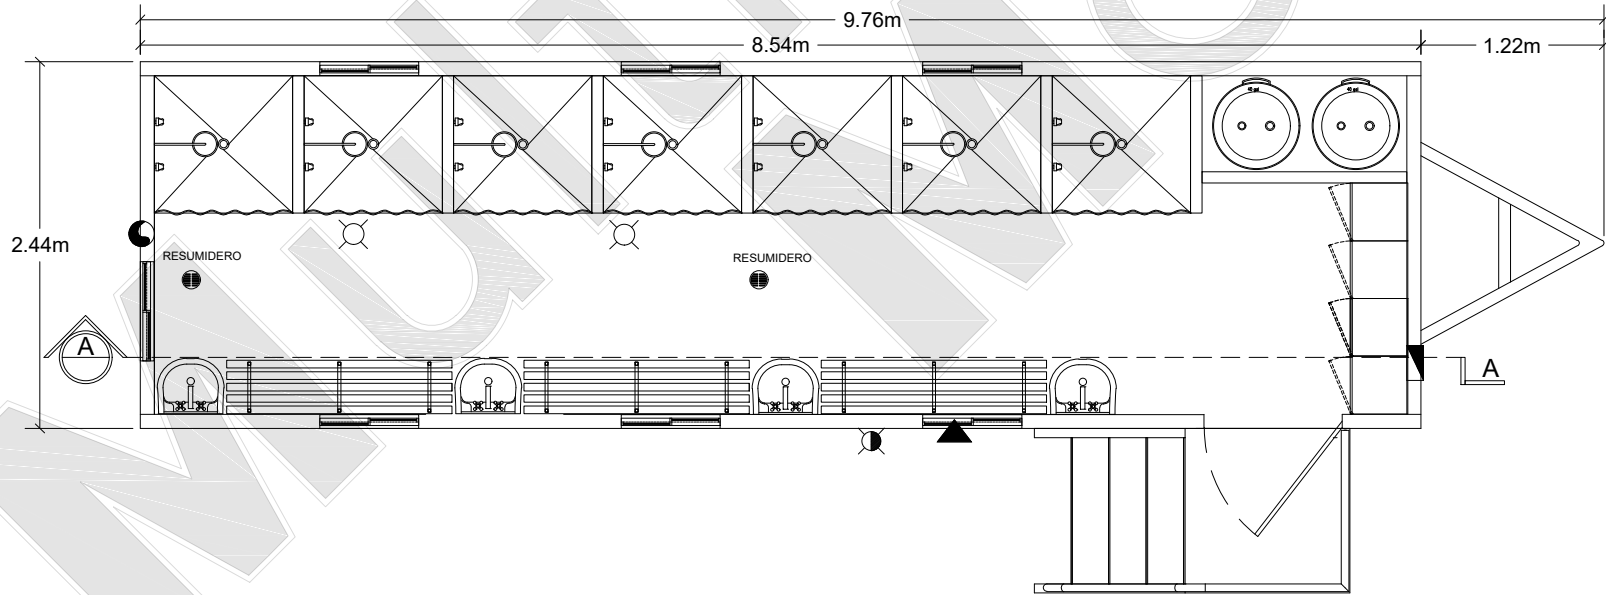

SECCION A-A
Esc. 1:50

MMR832 REGADERAS
Esc. 1:50

ACABADOS	EQUIPO	PUERTAS	SIMBOLOGÍA
PARED EXTERIOR: LAMINA PINTRO	LAVABO CERÁMICO. (4)	PUERTA EXTERIOR 36"X 80" (1)	LÁMPARA EXTERIOR
PARED INTERIOR: PANEL DE VINIL	LOCKERS DOBLES (4)		FOCO INCANDESCENTE
PISO: LOSETA VINILICA	REGADERAS (7)		APAGADOR SENCILLO
TECHO EXT.:	BOILER (2)		CONTACTO ELÉCTRICO
LAMINA GALVANIZADA		VENTANAS	CONTACTO AIRE ACOND.
TECHO INT: TABLA ROCA		ALUMINIO 24" X14" (7)	SALIDA VOZ Y DATOS
			EXTRACTOR
			CENTRO DE CARGAS