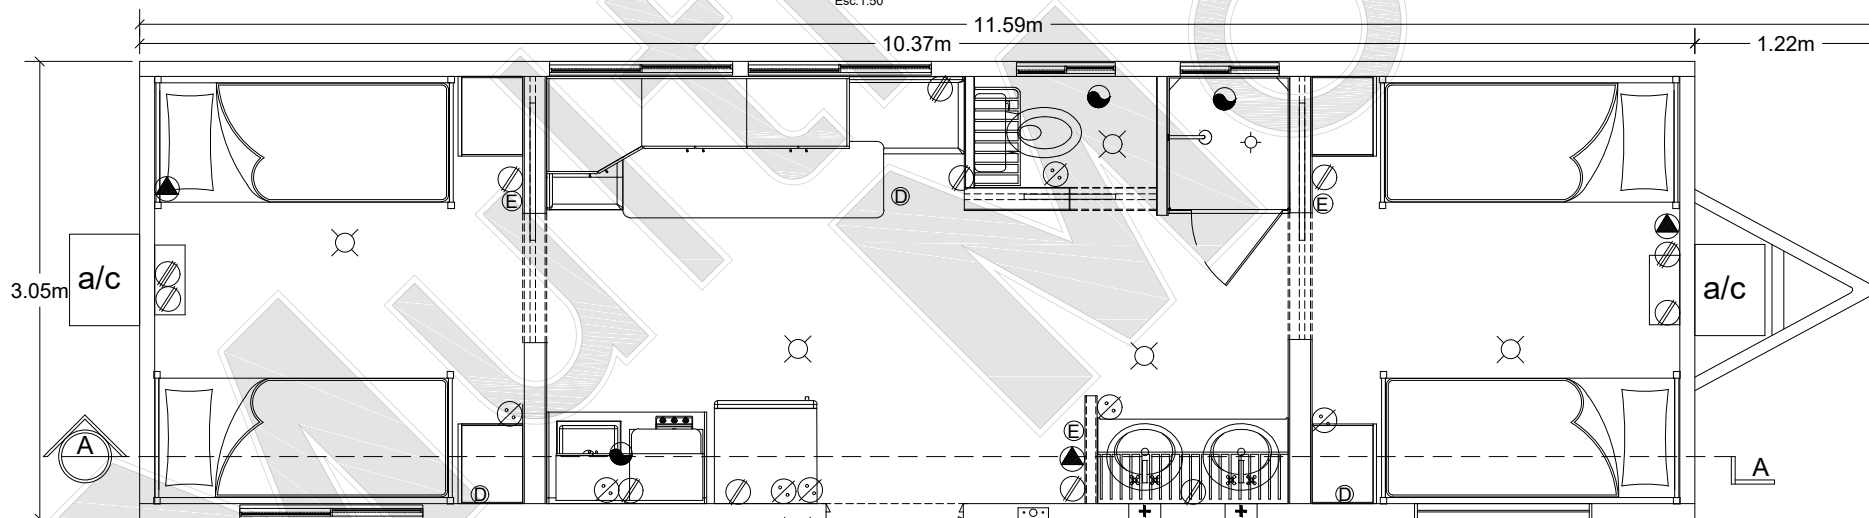

MMD1038 COMEDOR DE 4 A 8 PERSONAS

Esc. 1:50

ACABADOS	EQUIPO	PUERTAS	SIMBOLOGÍA
PARED EXTERIOR: LAMINA PINTRO	AIRE ACONDICIONADO DE VENTANA DE 1 TON. (2)	PUERTA EXTERIOR 36"X 80" (1)	LÁMPARA EXTERIOR
PARED INTERIOR: PANEL DE VINIL	LAVABO CERÁMICO (2)	PUERTA INTERIOR 24" X80"	FOCO INCANDESCENTE
PISO: LOSETA VINILICA	SANITARIO CERÁMICO (1)	CORREDIZA (3)	APAGADOR SENCILLO
TECHO EXT.:	REGADERA (1)		CONTACTO ELÉCTRICO
LAMINA GALVANIZADA	BOILER ELÉCTRICO (1)	VENTANAS	CONTACTO AIRE ACOND.
TECHO INT.: TABLA ROCA	LITERA CON COLCHÓN (4)	ALUMINIO 46" X27" (4)	SALIDA VOZ Y DATOS
	COMEDOR (1)	ALUMINIO 24" X14" (2)	EXTRACTOR
	COCINETA (1)		CENTRO DE CARGAS

**Multi
Móvil**
RENTA Y VENTA DE ESPACIOS MÓVILES

Esc. 1:50 MMD1038

Formato: 11"x8.5"