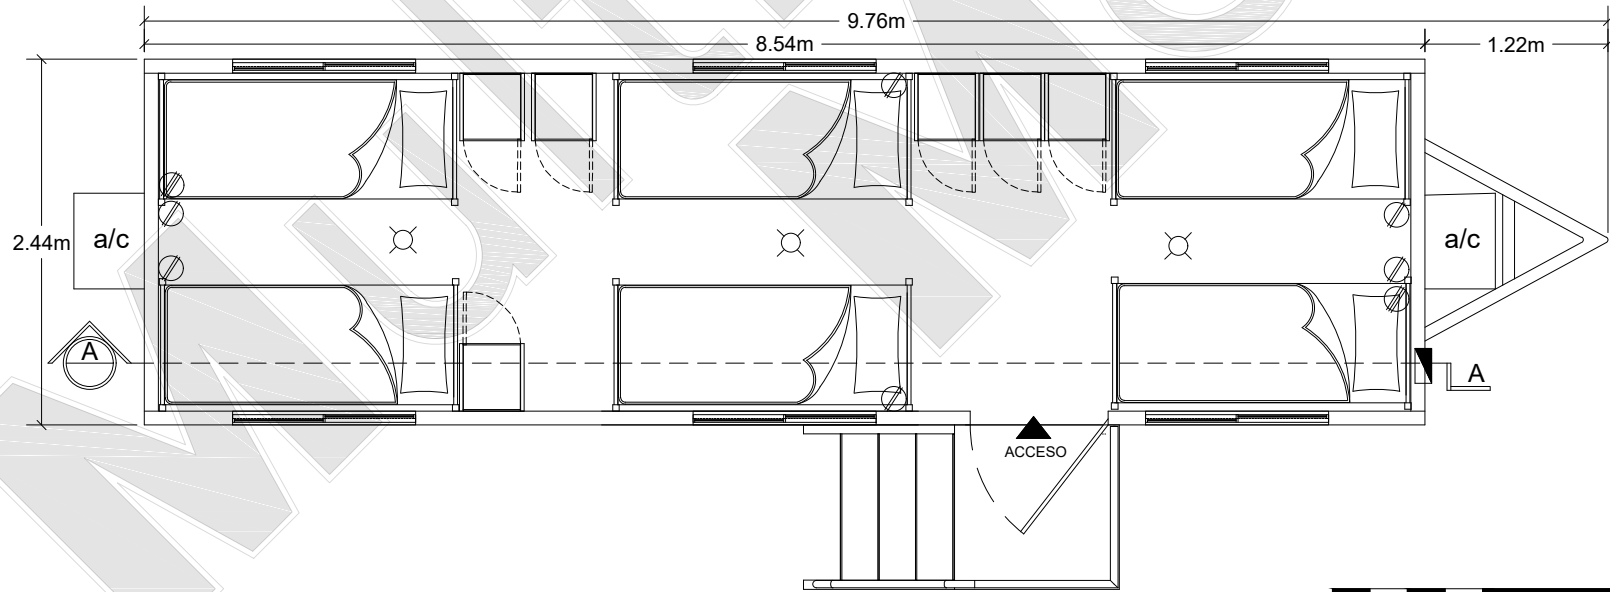

SECCIÓN A-A
Esc.1:50

MMD832 MULTIPLE 12 PERSONAS
Esc.1:50

ACABADOS	EQUIPO	PUERTAS	SIMBOLOGÍA
PARED EXTERIOR: LAMINA PINTRO	AIRE ACONDICIONADO DE	PUERTA EXTERIOR 36"X 80" (1)	APAGADOR DE ESCALERA
PARED INTERIOR: PANEL DE VINIL	VENTANA DE 1 TON. (2)		FOCO INCANDESCENTE
PISO: LOSETA VINILICA	LITERA CON COLCHÓN (6)		APAGADOR SENCILLO
TECHO EXT.: LAMINA GALVANIZADA	LOCKER DOBLE (6)	VENTANAS	CONTACTO ELÉCTRICO
TECHO INT: TABLA ROCA		ALUMINIO 46" X27" (6)	CONTACTO AIRE ACOND.
			SALIDA VOZ Y DATOS
			EXTRACTOR
			CENTRO DE CARGAS