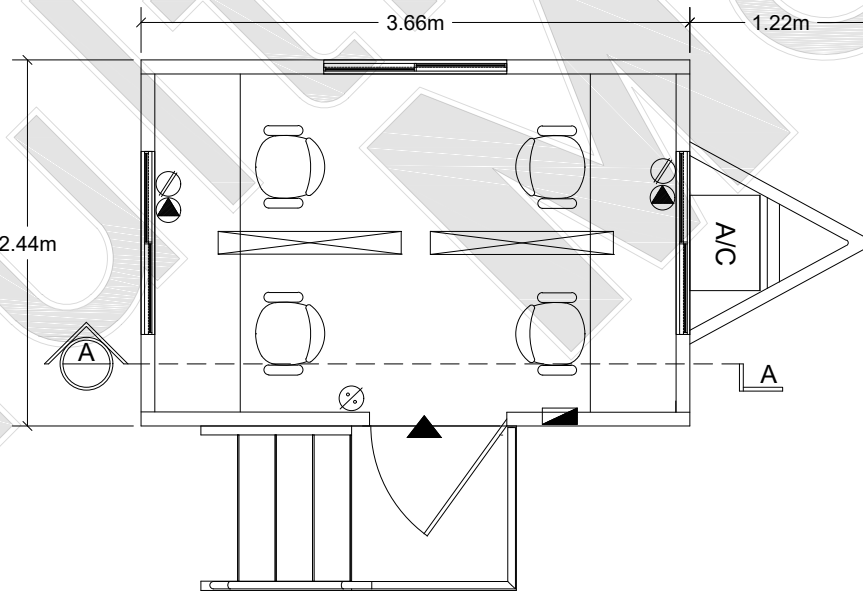

SECCIÓN A-A
Esc. 1:50

MM816 2 A 4 PERSONAS
Esc. 1:50

ACABADOS	EQUIPO	PUERTAS	SIMBOLOGÍA
PARED EXTERIOR: LAMINA PINTRO	AIRE ACONDICIONADO DE	PUERTA EXTERIOR 36"X 80" (1)	LÁMPARA DE CANAL
PARED INTERIOR: PANEL DE VINIL	VENTANA DE 1 TON. (1)		FOCO INCANDESCENTE
PISO: LOSETA VINILICA	ESCRITORIO DE MELAMINA		APAGADOR SENCILLO
TECHO EXT.:	EMPOTRADO (2)	VENTANAS	CONTACTO ELÉCTRICO
LAMINA GALVANIZADA		ALUMINIO 46" X27" (3)	CONTACTO AIRE ACOND.
TECHO INT: TABLA ROCA			SALIDA VOZ Y DATOS
			EXTRACTOR
			CENTRO DE CARGAS