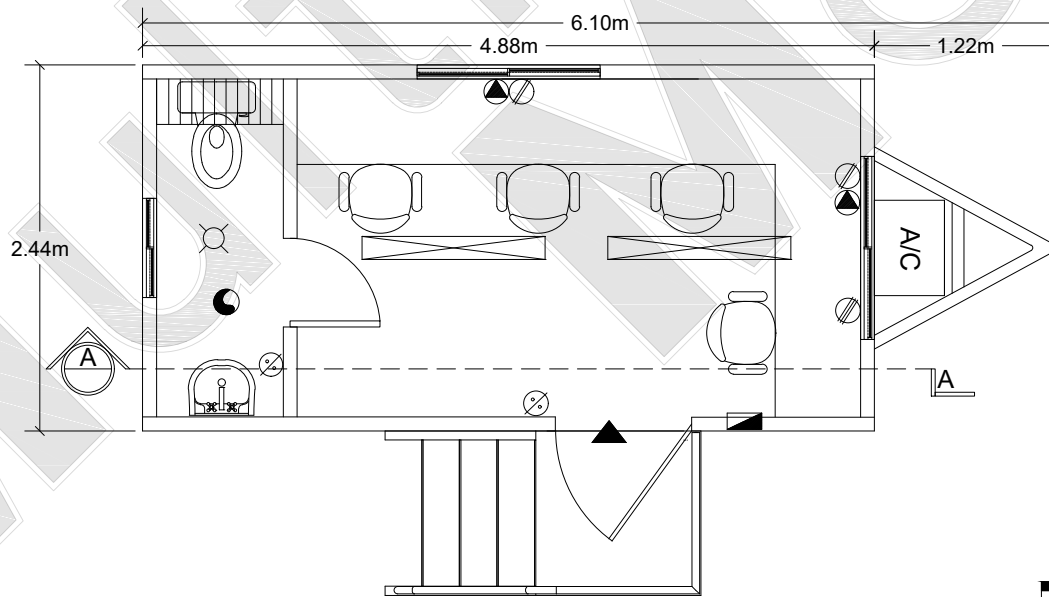

SECCIÓN A-A
Esc.1:50

MMB820 2 A 4 PERSONAS
Esc.1:50

ACABADOS	EQUIPO	PUERTAS	SIMBOLOGÍA
PARED EXTERIOR: LAMINA PINTRO	AIRE ACONDICIONADO DE VENTANA DE 1 TON. (1)	PUERTA EXTERIOR 36"X 80" (1) PUERTA INTERIOR 24" X80" (1)	LÁMPARA DE CANAL
PARED INTERIOR: PANEL DE VINIL	ESCRITORIO DE MELAMINA EMPOTRADO (2)		FOCO INCANDESCENTE
PISO: LOSETA VINILICA	LAVABO CERÁMICO (1)	VENTANAS	APAGADOR SENCILLO
TECHO EXT.: LAMINA GALVANIZADA	SANITARIO CERÁMICO (1)	ALUMINIO 46" X27" (2) ALUMINIO 24" X14" (1)	CONTACTO ELÉCTRICO
TECHO INT: TABLA ROCA			CONTACTO AIRE ACOND.
			SALIDA VOZ Y DATOS
			EXTRACTOR
			CENTRO DE CARGAS