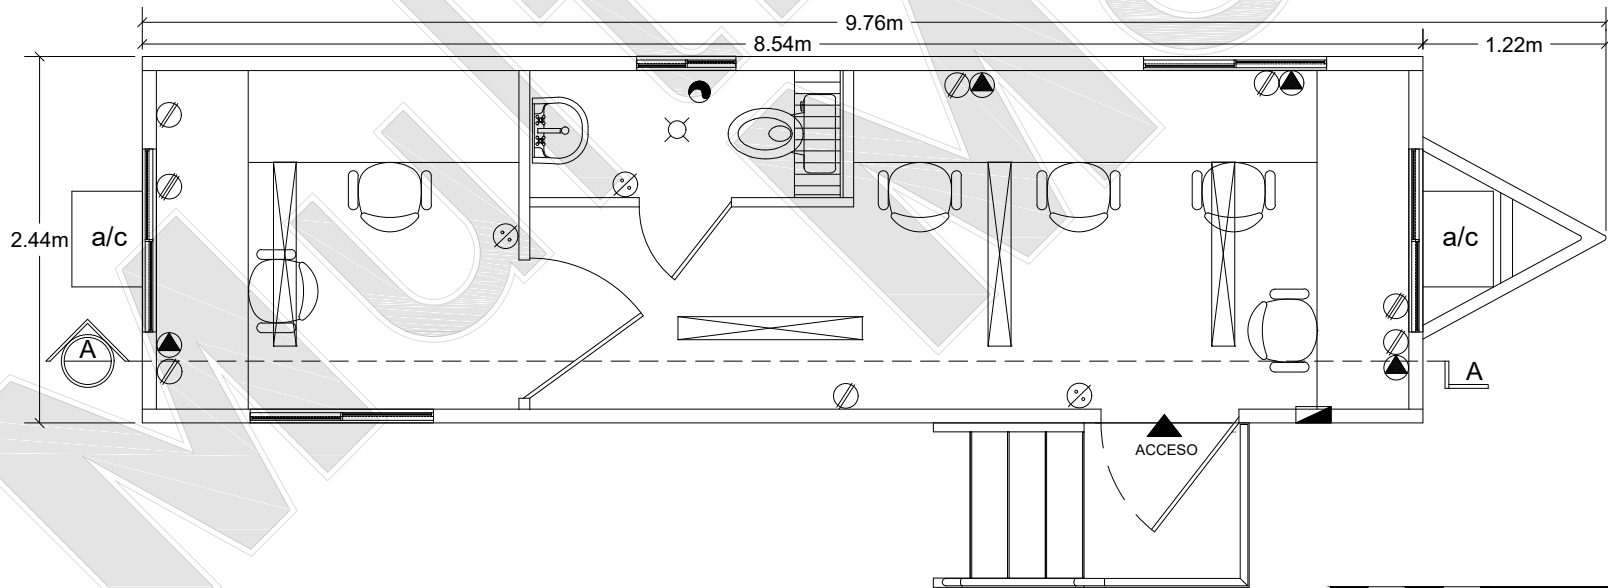

MMB832 5 A 6 PERSONAS
Esc.1:50

ACABADOS	EQUIPO	PUERTAS	SIMBOLOGÍA
PARED EXTERIOR: LAMINA PINTRO	AIRE ACONDICIONADO DE VENTANA DE 1 TON. (2)	PUERTA EXTERIOR 36"X 80" (1)	LÁMPARA DE CANAL
PARED INTERIOR: PANEL DE VINIL	ESCRITORIO DE MELAMINA EMPOTRADO (2)	PUERTA INTERIOR 24" X80" (1)	FOCO INCANDESCENTE
PISO: LOSETA VINILICA	LAVABO CERÁMICO (1)	PUERTA INTERIOR 36" X 80" (1)	APAGADOR SENCILLO
TECHO EXT.: LAMINA GALVANIZADA	SANITARIO CERÁMICO (1)		CONTACTO ELÉCTRICO
TECHO INT: TABLA ROCA		VENTANAS	CONTACTO AIRE ACOND.
		ALUMINIO 46" X27" (4)	SALIDA VOZ Y DATOS
		ALUMINIO 24" X14" (1)	EXTRACTOR
			CENTRO DE CARGAS

Multi Móvil
RENTA Y VENTA DE ESPACIOS MÓVILES

Esc. 1:50   MMB832

Formato: 11"x8.5"